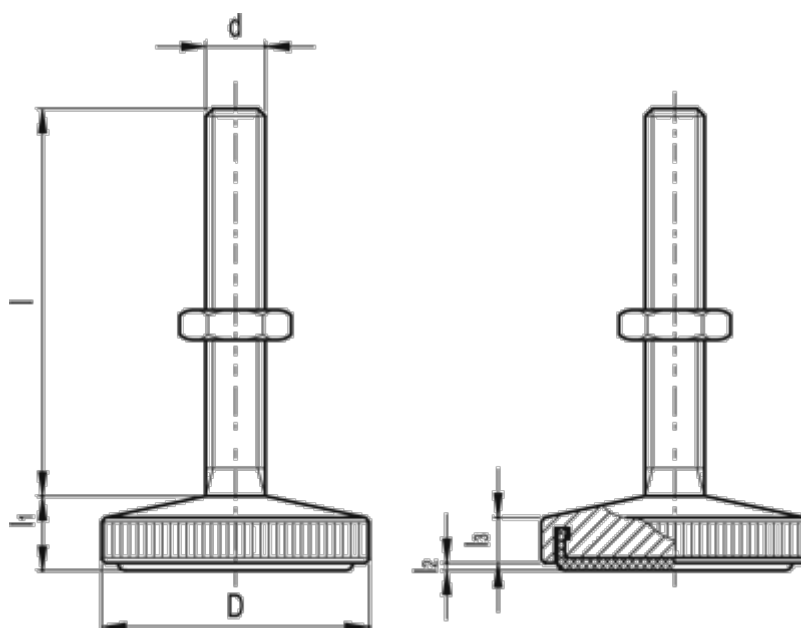

Varenummer: 20598044  
Beskrivelse: E+G Justerfod  
GN 339-36-M10-45-KS-ST

## Mål

d = M10  
D = 36  
l = 45  
l1 ca. = 9  
l2 = 1.0  
l3 ca. = 6